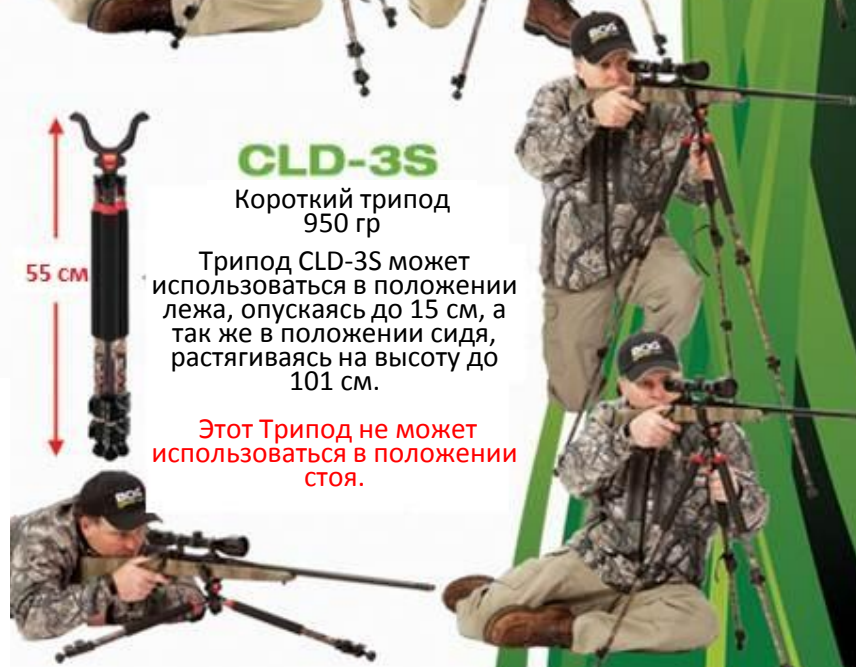

Дюймовая разметка на средней части ножек помогает быстро установить нужную высоту, а так же может использоваться для измерений.

CLD-3
Длинный трипод
1,15 кг

CLD-2
Длинный бипод
Всего 800 г

CLD-3 не может использоваться в лежачем положении.

CLD-3S
Короткий трипод
950 гр

Трипод CLD-3S может использоваться в положении лежа, опускаясь до 15 см, а так же в положении сидя, растягиваясь на высоту до 101 см.

Этот Трипод не может использоваться в положении стоя.