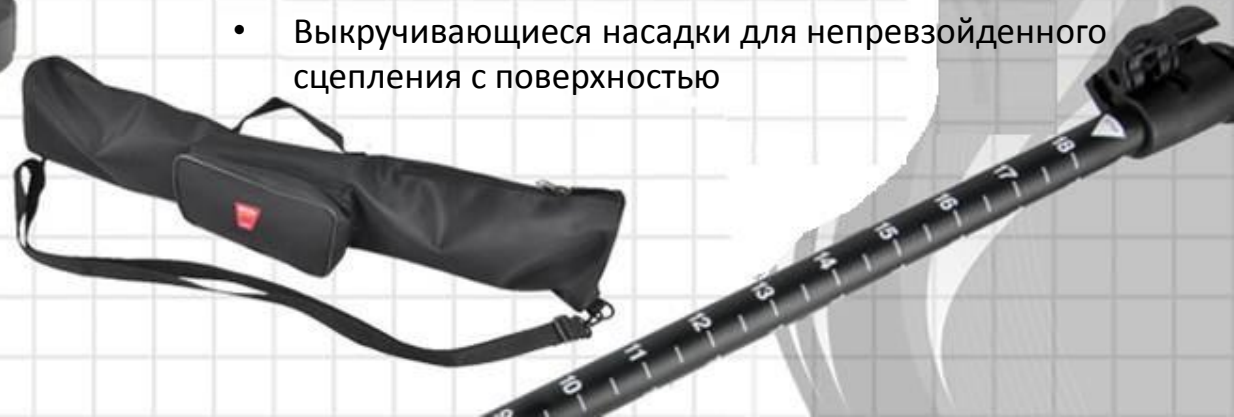

BOG-BOS™ BUILT FOR STRENGTH™ HD-3

- Высокопрочные алюминиевые ножки с большим диаметром труб, чем стандартных серий.
- Резиновые грипсы для комфортного использования и защиты в форме сот
- Специально разработанные блокировочные эксцентрики для уверенного блокирования ножек
- Разметка на ножках, для быстрого установления на нужную высоту
- Универсальный упор для стрельбы с устройством быстрой замены поворачивающейся на 360°
- Доступная высота использования от 55 см до 172 см
- Отличная сумка для транспортировки со специальным отделом для принадлежностей и аксессуаров
- Выкручивающиеся насадки для непревзойденного сцепления с поверхностью