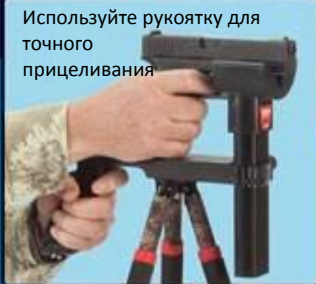

Площадка и подъем упора из анодированного алюминия, все вместе весит всего 740г

Подъем регулируется от 5 до 19 см

PATENT PENDING

Резиновое покрытие на площадке упора не позволяет оружию скользить.

Используйте рукоятку для точного прицеливания