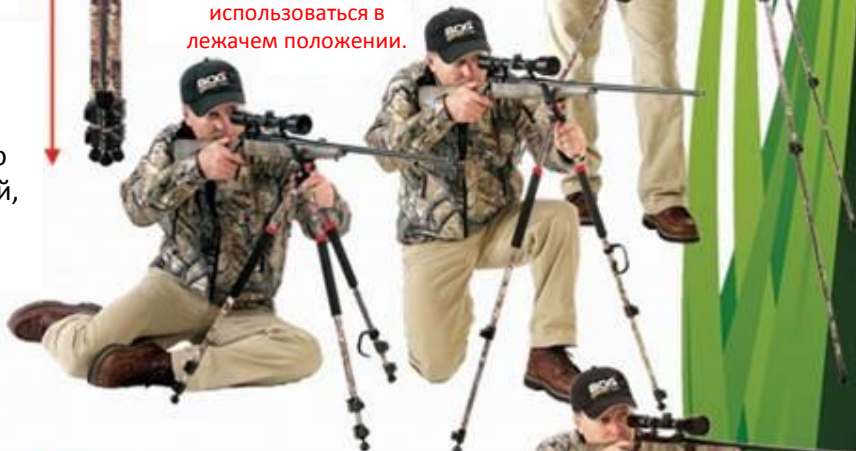

Сошки серии RLD доступны с двумя и тремя ножками.

RLD-3

Tripod
33 oz.

RLD-2

Bipod
24 oz.

Серия RLD
оснащена
сумкой для
переноски
и ключом.

Red Legged Devil™

BOG-POD
SHOOTING STICKS

Дюймовая разметка на средней части ножек помогает быстро установить нужную высоту, а так же может использоваться для измерений.

CLD-3
Длинный трипод
1,15 кг

CLD-2
Длинный бипод
Всего 800 г

CLD-3 не может использоваться в лежачем положении.